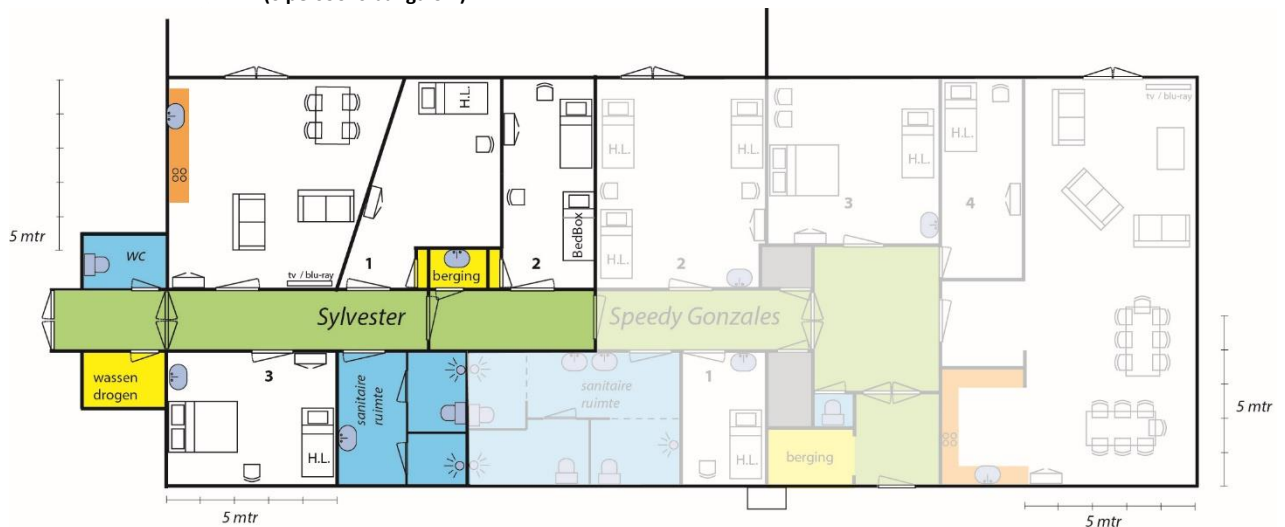

Bio Vakantieoord

Plattegrond vakantiebungalow Sylvester

(6 persoons bungalow)

Indeling en inventaris

- Woonkamer** Zithoek met 2 driezitsbanken, 1 eettafels met 6 stoelen, 1 grote vormvaste zitzak en een HydroFlex waterstoel.
TV, blu-ray speler en Wii spelcomputer; hifi-set met cd-speler
Openslaande deuren naar eigen terras.
- Keuken** Complete moderne keuken met kookplaat, vaatwasser, oven, magnetron, filterkoffiezetapparaat, waterkoker, 1 koelkast met vriesvak, servies en bestek voor 6 personen.
- Slaapkamers** 3 slaapkamers met in totaal :
1 vast tweepersoonsbed
1 boxspring
1 vaste omsloten bedbox
2 hoog-laag bedden met visco med anti decubitusmatras

- Sanitair** 1 ruime sanitaire ruimte geschikt voor rolstoelgebruikers en douche-badwagens.
Wassen Deze bungalow beschikt over een eigen wasmachine en wasdroger.

- Hulpmiddelen** Standaard aanwezig: douche-badwagen, douchestoel, passieve tillift met kanteljuk en kliksysteem