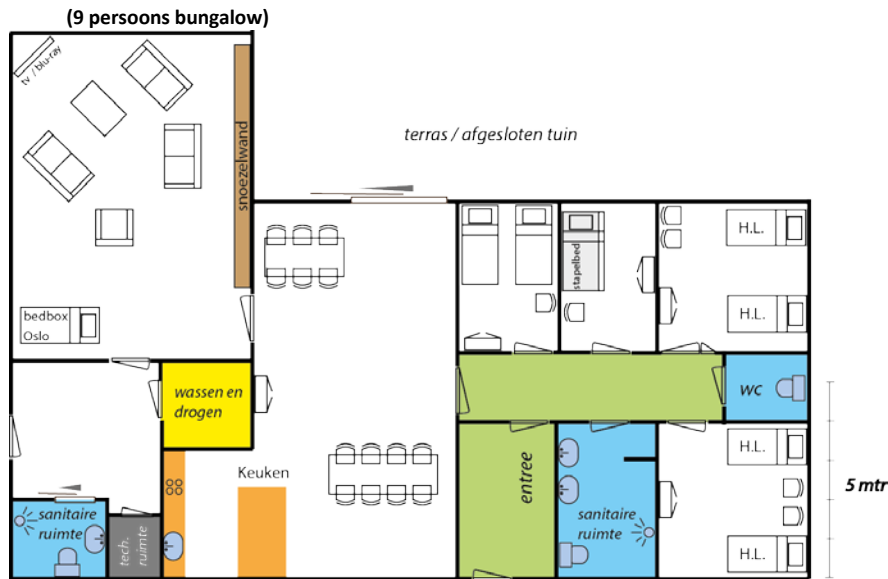

Bio Vakantieoord

Plattegrond vakantiebungalow Sleeping Beauty

Indeling en inventaris

- Woonkamer** Woonkamer met 3 tweezitsbanken en fauteuil en 2 grote vormvaste zitzakken. De woonkamer beschikt over een interactieve snoezelwand, 2 TV's, blu-ray speler en Wii spelcomputer; hifi-set met cd-speler
- Keuken** Woonkeuken met 2 eettafels met 18 stoelen en openslaande deuren naar eigen afgesloten tuin met terras. Complete moderne keuken met kookplaat, vaatwasser, oven, magnetron, filter koffiezetapparaat, koelkast met vriesvak, servies en bestek voor 10 personen.
- Slaapkamers** 4 slaapkamers met in totaal :
2 standaard bedden
4 hoog-laag bedden met visco med decubitus preventie matras
1 stapelbed
1 hoog-laag bedbox Oslo
- In deze bungalow kunnen niet alle bedden worden verplaatst.*
- Linnengoed** Bedden zijn standaard opgemaakt.
Handdoekensets á €3,- per persoon zijn te huren.
Keukenlinnen dient u zelf mee te nemen.
- Sanitair** 2 grote sanitaire ruimtes geschikt voor rolstoelgebruikers en douche-badbrancards.
- Wassen** Deze bungalow beschikt over een eigen wasmachine en wasdroger.
- Hulpmiddelen** Standaard aanwezig: 1 douche-badwagen, douchestoel, passieve Mary-E tillift + kanteljuk en kliksysteem.
- Extra's** Er zijn vele extra hulpmiddelen te bestellen bij uw reservering, zoals bedboxen (Oslo en Softfit), actieve tillift, hoog/laag douchestoelen etc.